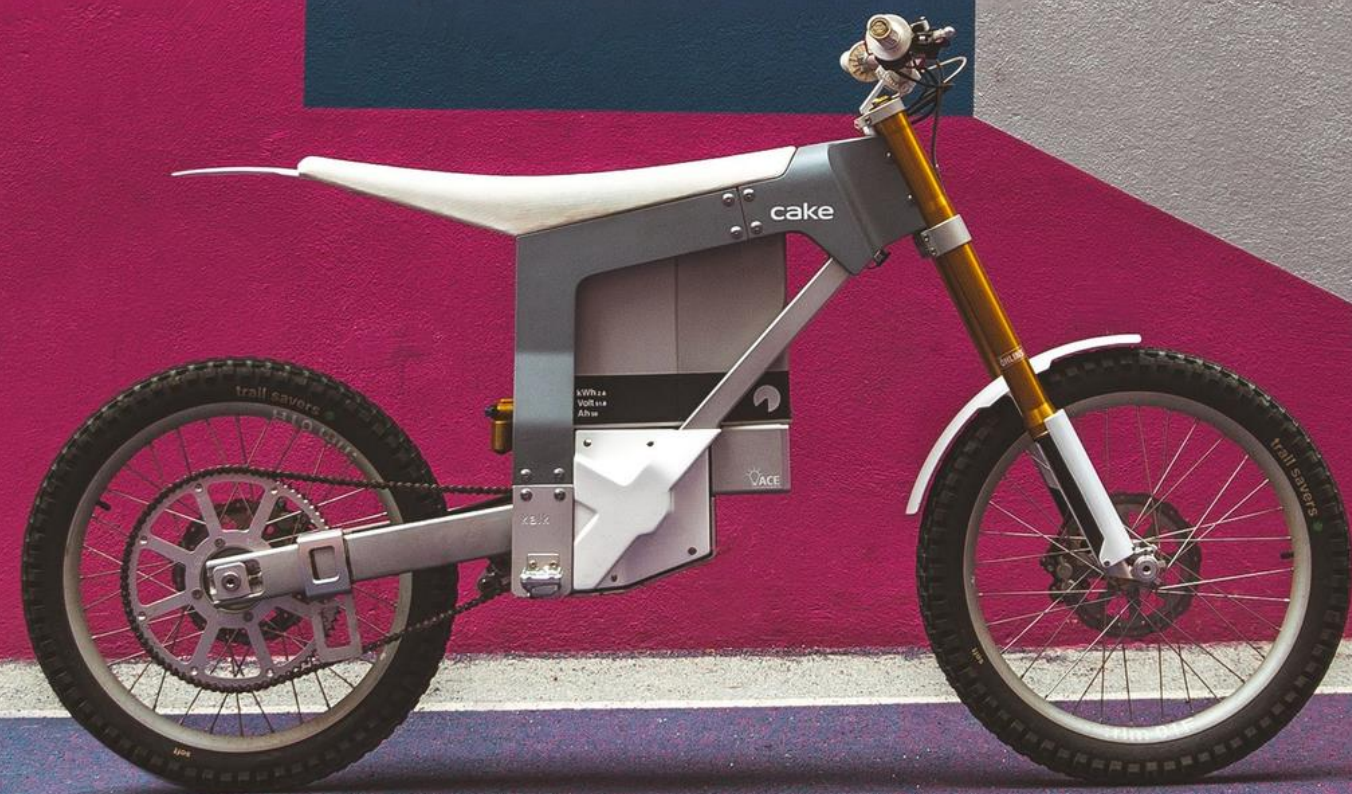

CAKE

MOBILITÉ